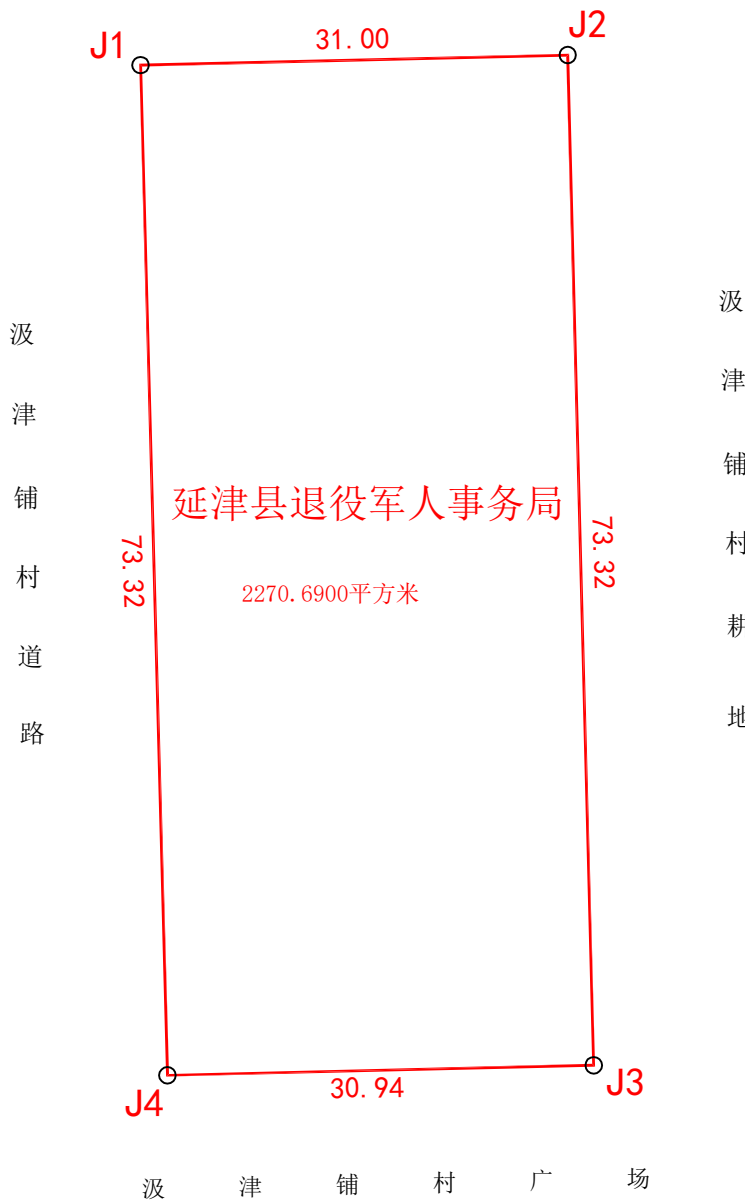

宗地图

单位: m²

宗地代码:

土地权利人: 延津县退役军人事务局

所在图幅号: 3909.500-38509.000

宗地面积: 2270.6900m²

汲 津 铺 村 耕 地

延津县不动产登记和交易中心

2024年8月解析法测绘界址点

1: 1000

制图者: 焦一彬、申亚龙

国家大地2000坐标系

审核者: 刘欢

制图日期: 2024年8月22日

审核日期: 2024年8月22日